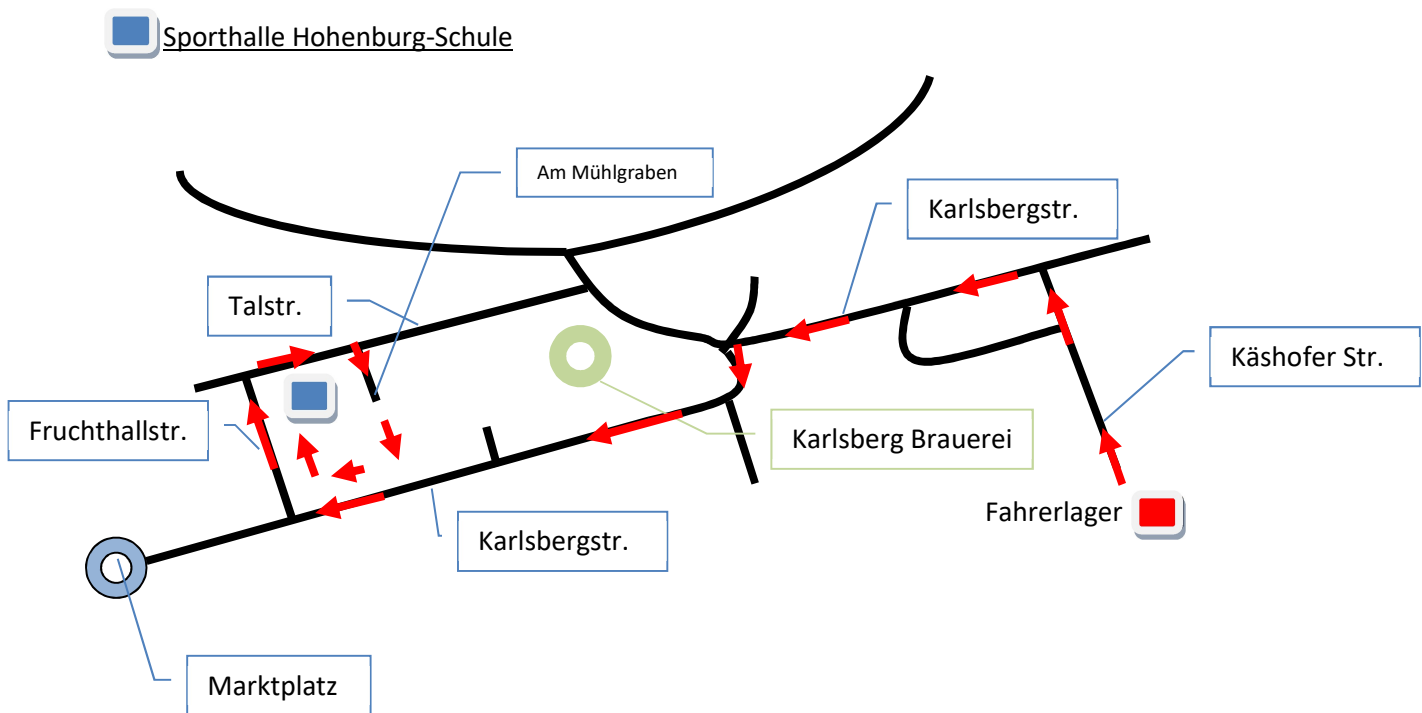

## 47. Homburger ADAC Bergrennen

# Duschmöglichkeit

**Samstag 17.30 – 21.00 Uhr**

Sporthalle alte Hohenburg-Schule - Ecke Talstraße / Am Mühlgraben

In dieser Zeit fährt auch ein Shuttle

Wegbeschreibung: Entfernung vom Fahrerlager ca. 2,2 km

oder (ebenfalls ca. 2 km entfernt - **auf eigene Rechnung**)